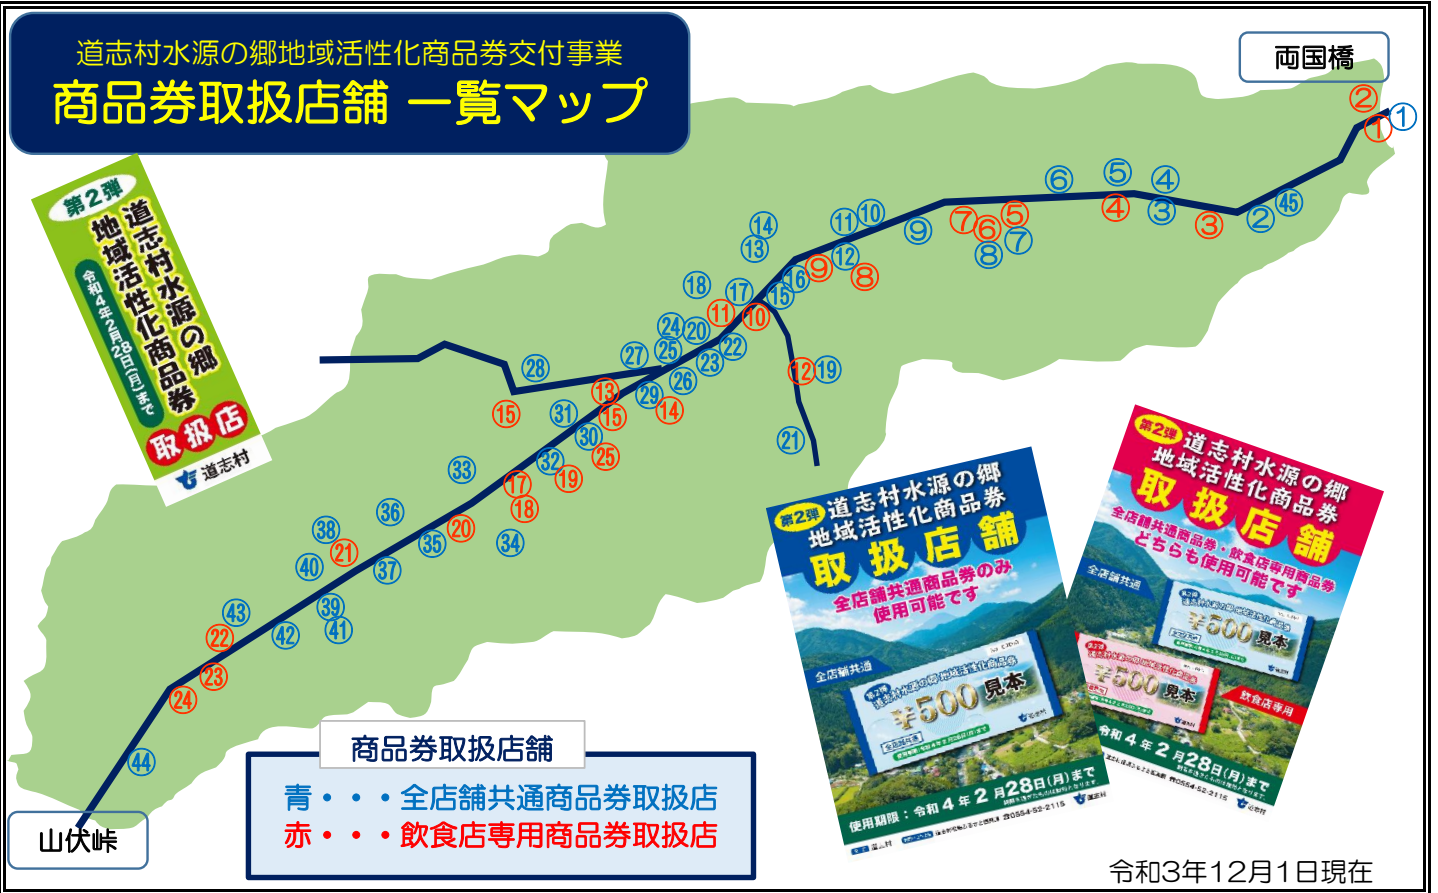

道志村水源の郷地域活性化商品券交付事業
商品券取扱店舗 一覧マップ

令和3年12月1日現在

小売店・商店・雑貨店		⑩ オートサロン山口 東和出村		飲食店																																																																						
② もっくん 野原	③ 久保つり橋直売所 久保	⑥ 佐藤商店 大室指	⑪ 朝日屋 東和出村	⑮ クレイン農業協同組合 道志店 東和出村	⑰ マルシンにいつ 西和出村	⑲ 杉本量店 大指	⑳ よろずや 釜之前	⑳ 道の駅どうし 売店 上中山	㉓ Pomuresica96 上中山	㉔ 道志村オートスナック 板橋	⑳ 酒まんじゅう・漬物ほか	④⑤ 合同会社Bio Cresson 【11/1追加】 野原	⑭ ひやくしょう会 東和出村	㉒ 佐藤製パン 谷相	㉔ 大ヤ 川原畑	㉔ 松代の酒まんじゅう 釜之前	㉔ 泰子の漬物 東神地	㉓ Bee farm 道志合同会社 中神地	㉔ なみちゃんキムチ 下善之木	㉔ きみ子の漬物 板橋	㉔ SORIN 板橋	㉔ やあじゃあの漬物 白井平	⑩ ガソリンスタンド・自動車整備	⑩ 佐藤石油店 竹之本	⑮ オートサロン山口 東和出村	㉓ 佐藤モータース 川原畑	㉔ 出羽モータース 中神地	㉔ 三光石油サービス 板橋	㉔ 池谷オートサービス 白井平	⑧ 理容室・美容室・整体	⑧ マノ・マタニティ鍼灸院 椿	⑨ 花椿美容室 馬場	⑱ 理容松岡 西和出村	㉔ 東上理容店 東神地	㉔ 出張整体ふみのや 上中山	㉔ 池谷美容室 上善之木	㉔ 長田美容室 板橋	⑩ 温泉・キャンプ場・体験など	① 両国橋キャンプ場 月夜野	④ みなもと体験館道志久保分校 久保	⑦ 道志川温泉紅椿の湯 椿	⑫ 株式会社リトル・トリー 東和出村	⑱ 道志の湯 西和出村	㉒ 道志森のコテージ 谷相	㉔ 道志川深流フィッシングセンター 東神地	㉔ 山伏オートキャンプ場 長又	⑩ 電化製品・電気工事	⑤ デワTV電工 笹久根	⑬ スギモトデンキ 東和出村	① 湯川屋 月夜野	② 両国屋 月夜野	③ たんぼぼ 野原	④ 家庭Dining NAGOMI-和美- 笹久根	⑤ 道志川温泉紅椿の湯 食事処 椿	⑥ お山のリトリート うずまの 椿	⑦ そばカフェ 季のまま 椿	⑧ MATOBA茶屋 東和出村	⑨ ドライブイン道志宿 東和出村	⑩ レストハウス貴純 西和出村	⑪ レストラン ホロホロ 西和出村	⑫ 道志の湯 食事処 西和出村	⑬ 民宿 北の勢堂 東神地	⑭ 道志村観光農園 東神地	⑮ 花水木 中神地	㉔ Doshi Café 【11/1追加】 中神地	⑯ たい焼きロッキー 下中山	⑰ 与里道 上中山	⑱ きく家 上中山	⑲ 道の駅どうし 手づくりキッチン 上中山	⑳ 山荘水之元 下善之木	㉒ おばあの台所 板橋	㉔ 民宿 松葉荘 長又	㉔ THE TEPPAN 静庵 長又	㉔ つみ草屋 長又