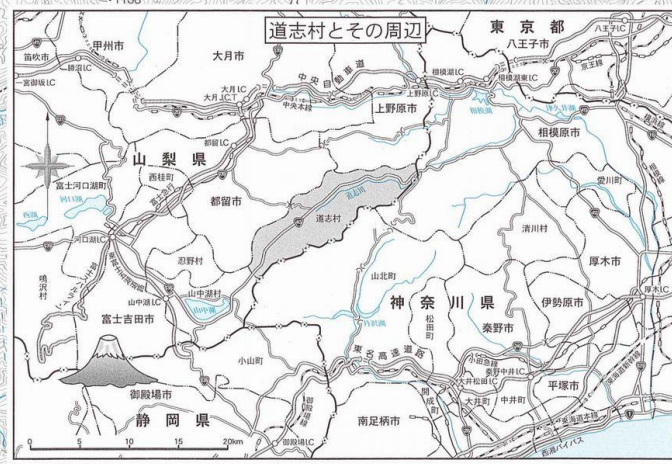

道志みちサイクルサポートステーションMAP

1:50,000
0 1000 2000 3000m

| 凡 例 | |
|-----|-----------|
| | 役場、商工会 |
| | 飲食店 |
| | 小売店・温泉・民宿 |
| | 無人ステーション |
| | |
| | |
| | |