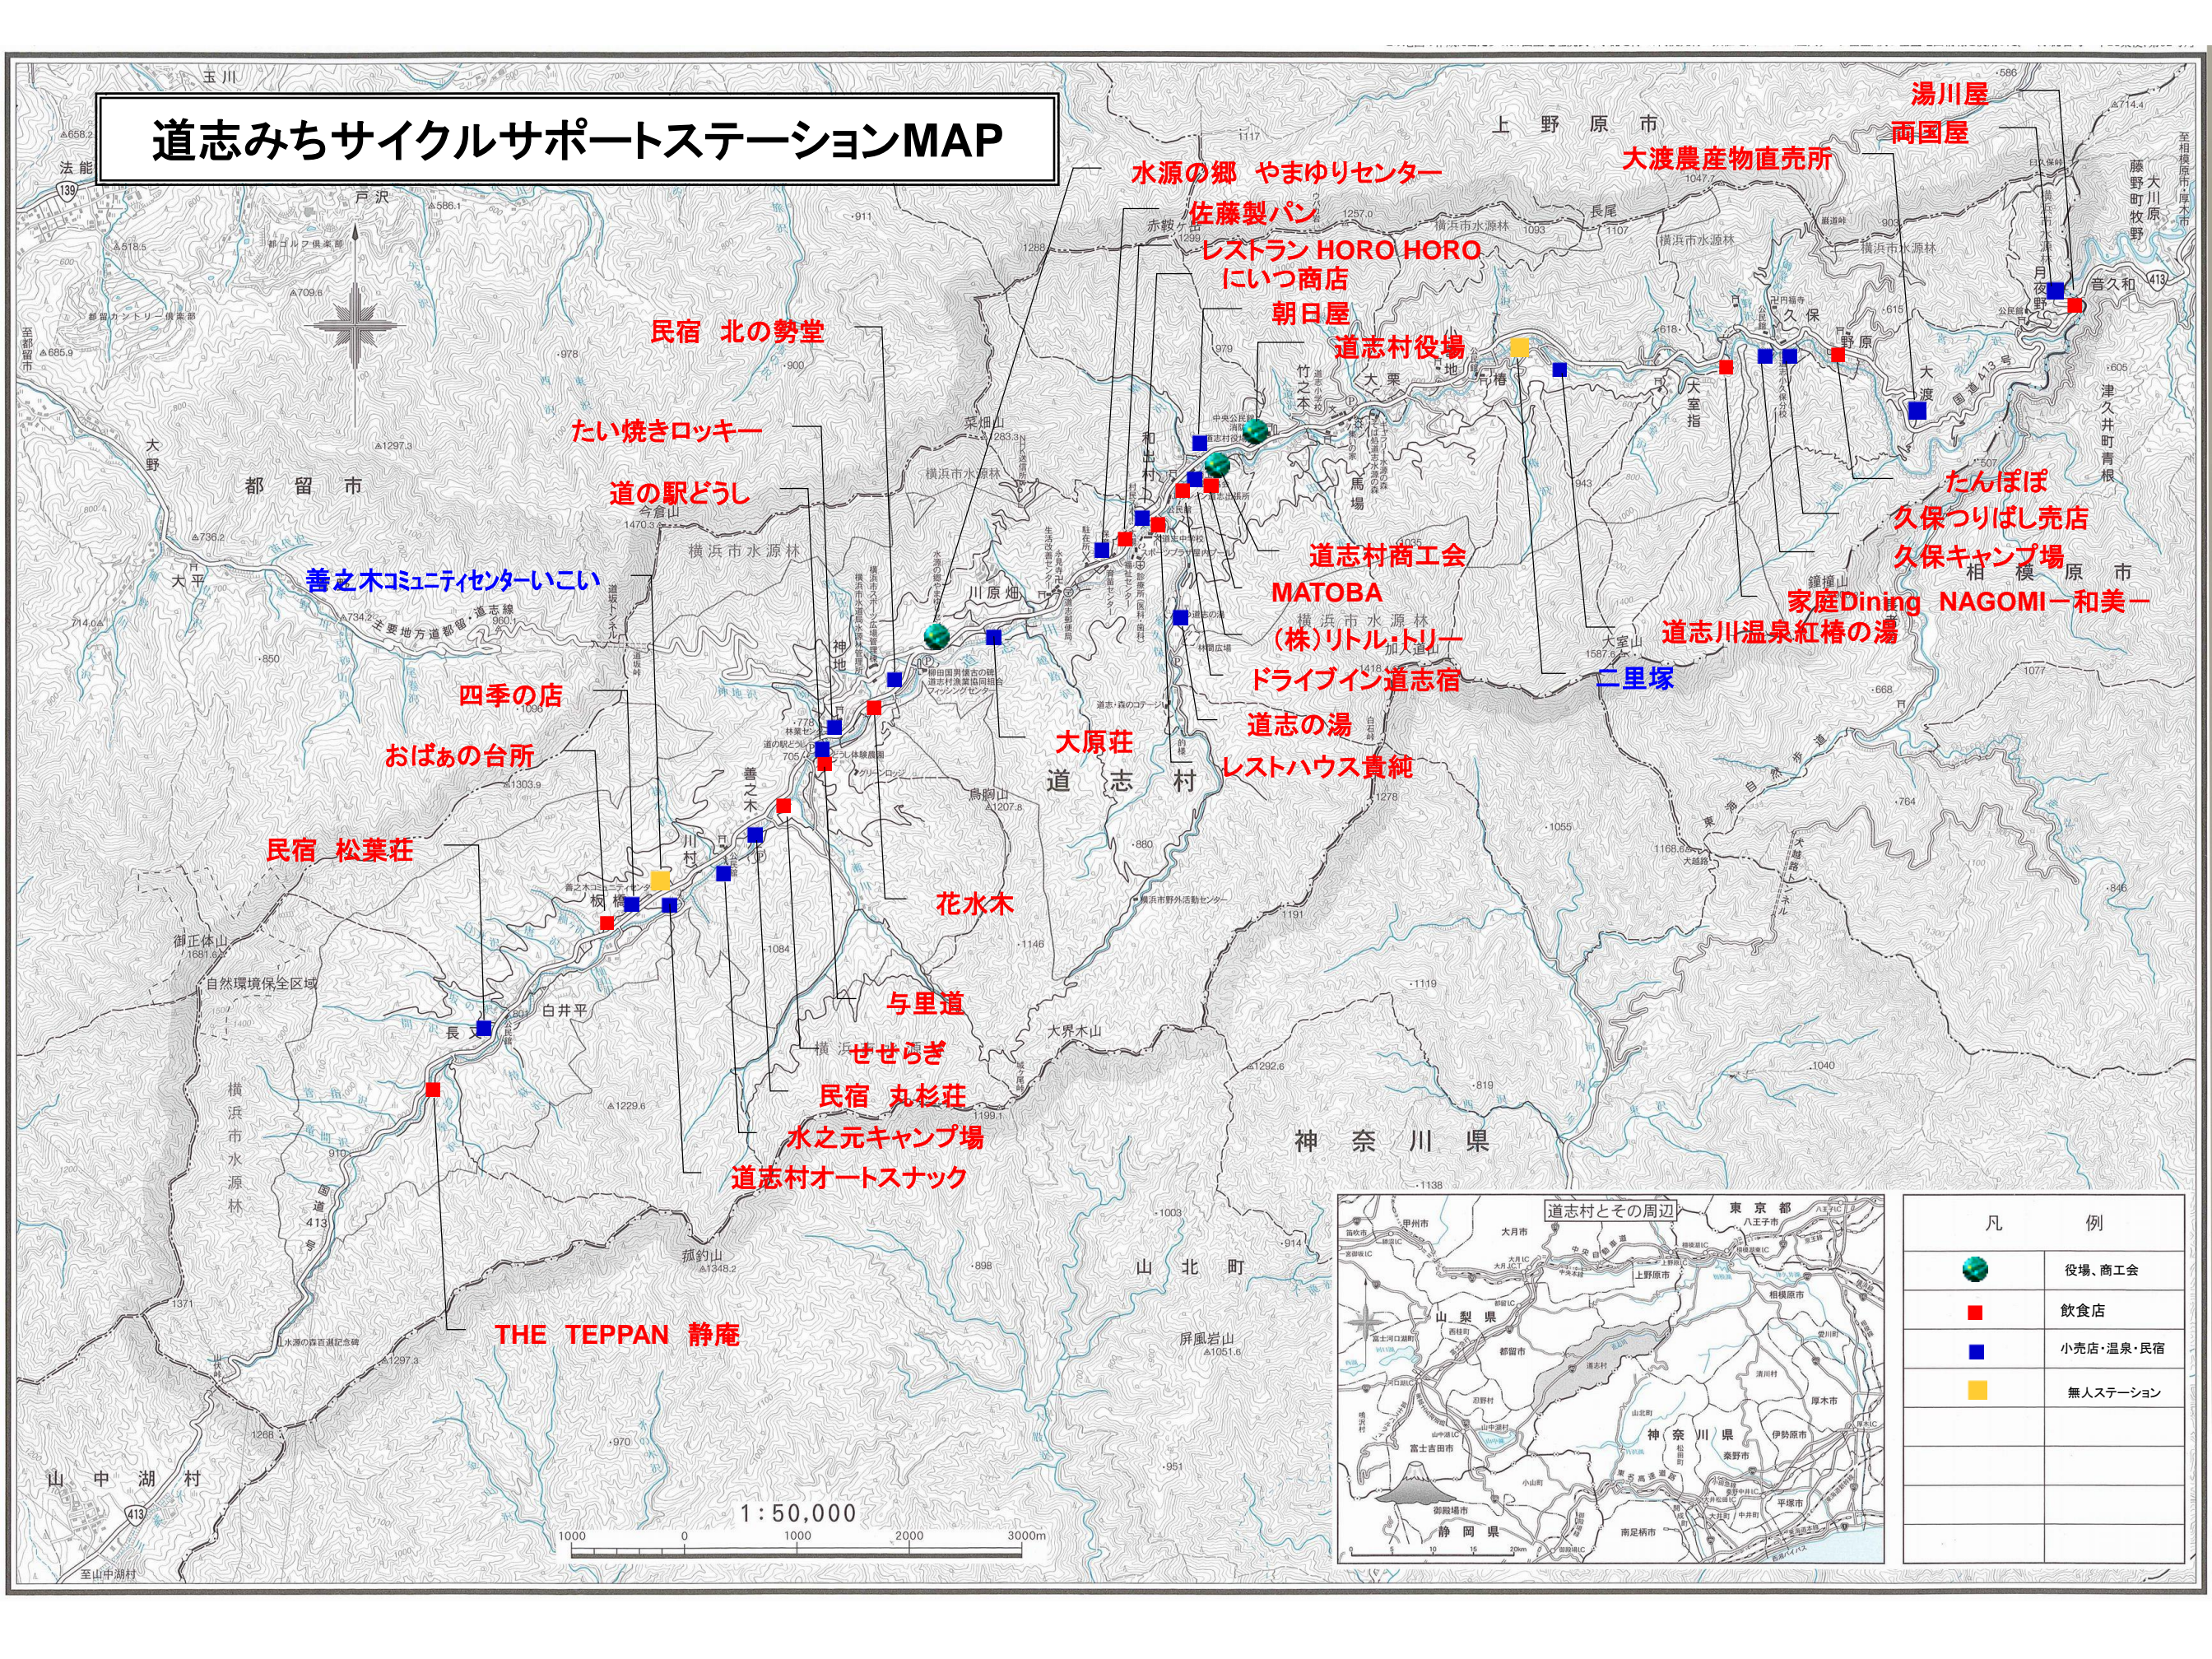

道志みちサイクルサポートステーションMAP

1:50,000
0 1000 2000 3000m

| 凡 例 | |
|-----|-----------|
| | 役場、商工会 |
| | 飲食店 |
| | 小売店・温泉・民宿 |
| | 無人ステーション |
| | |
| | |
| | |