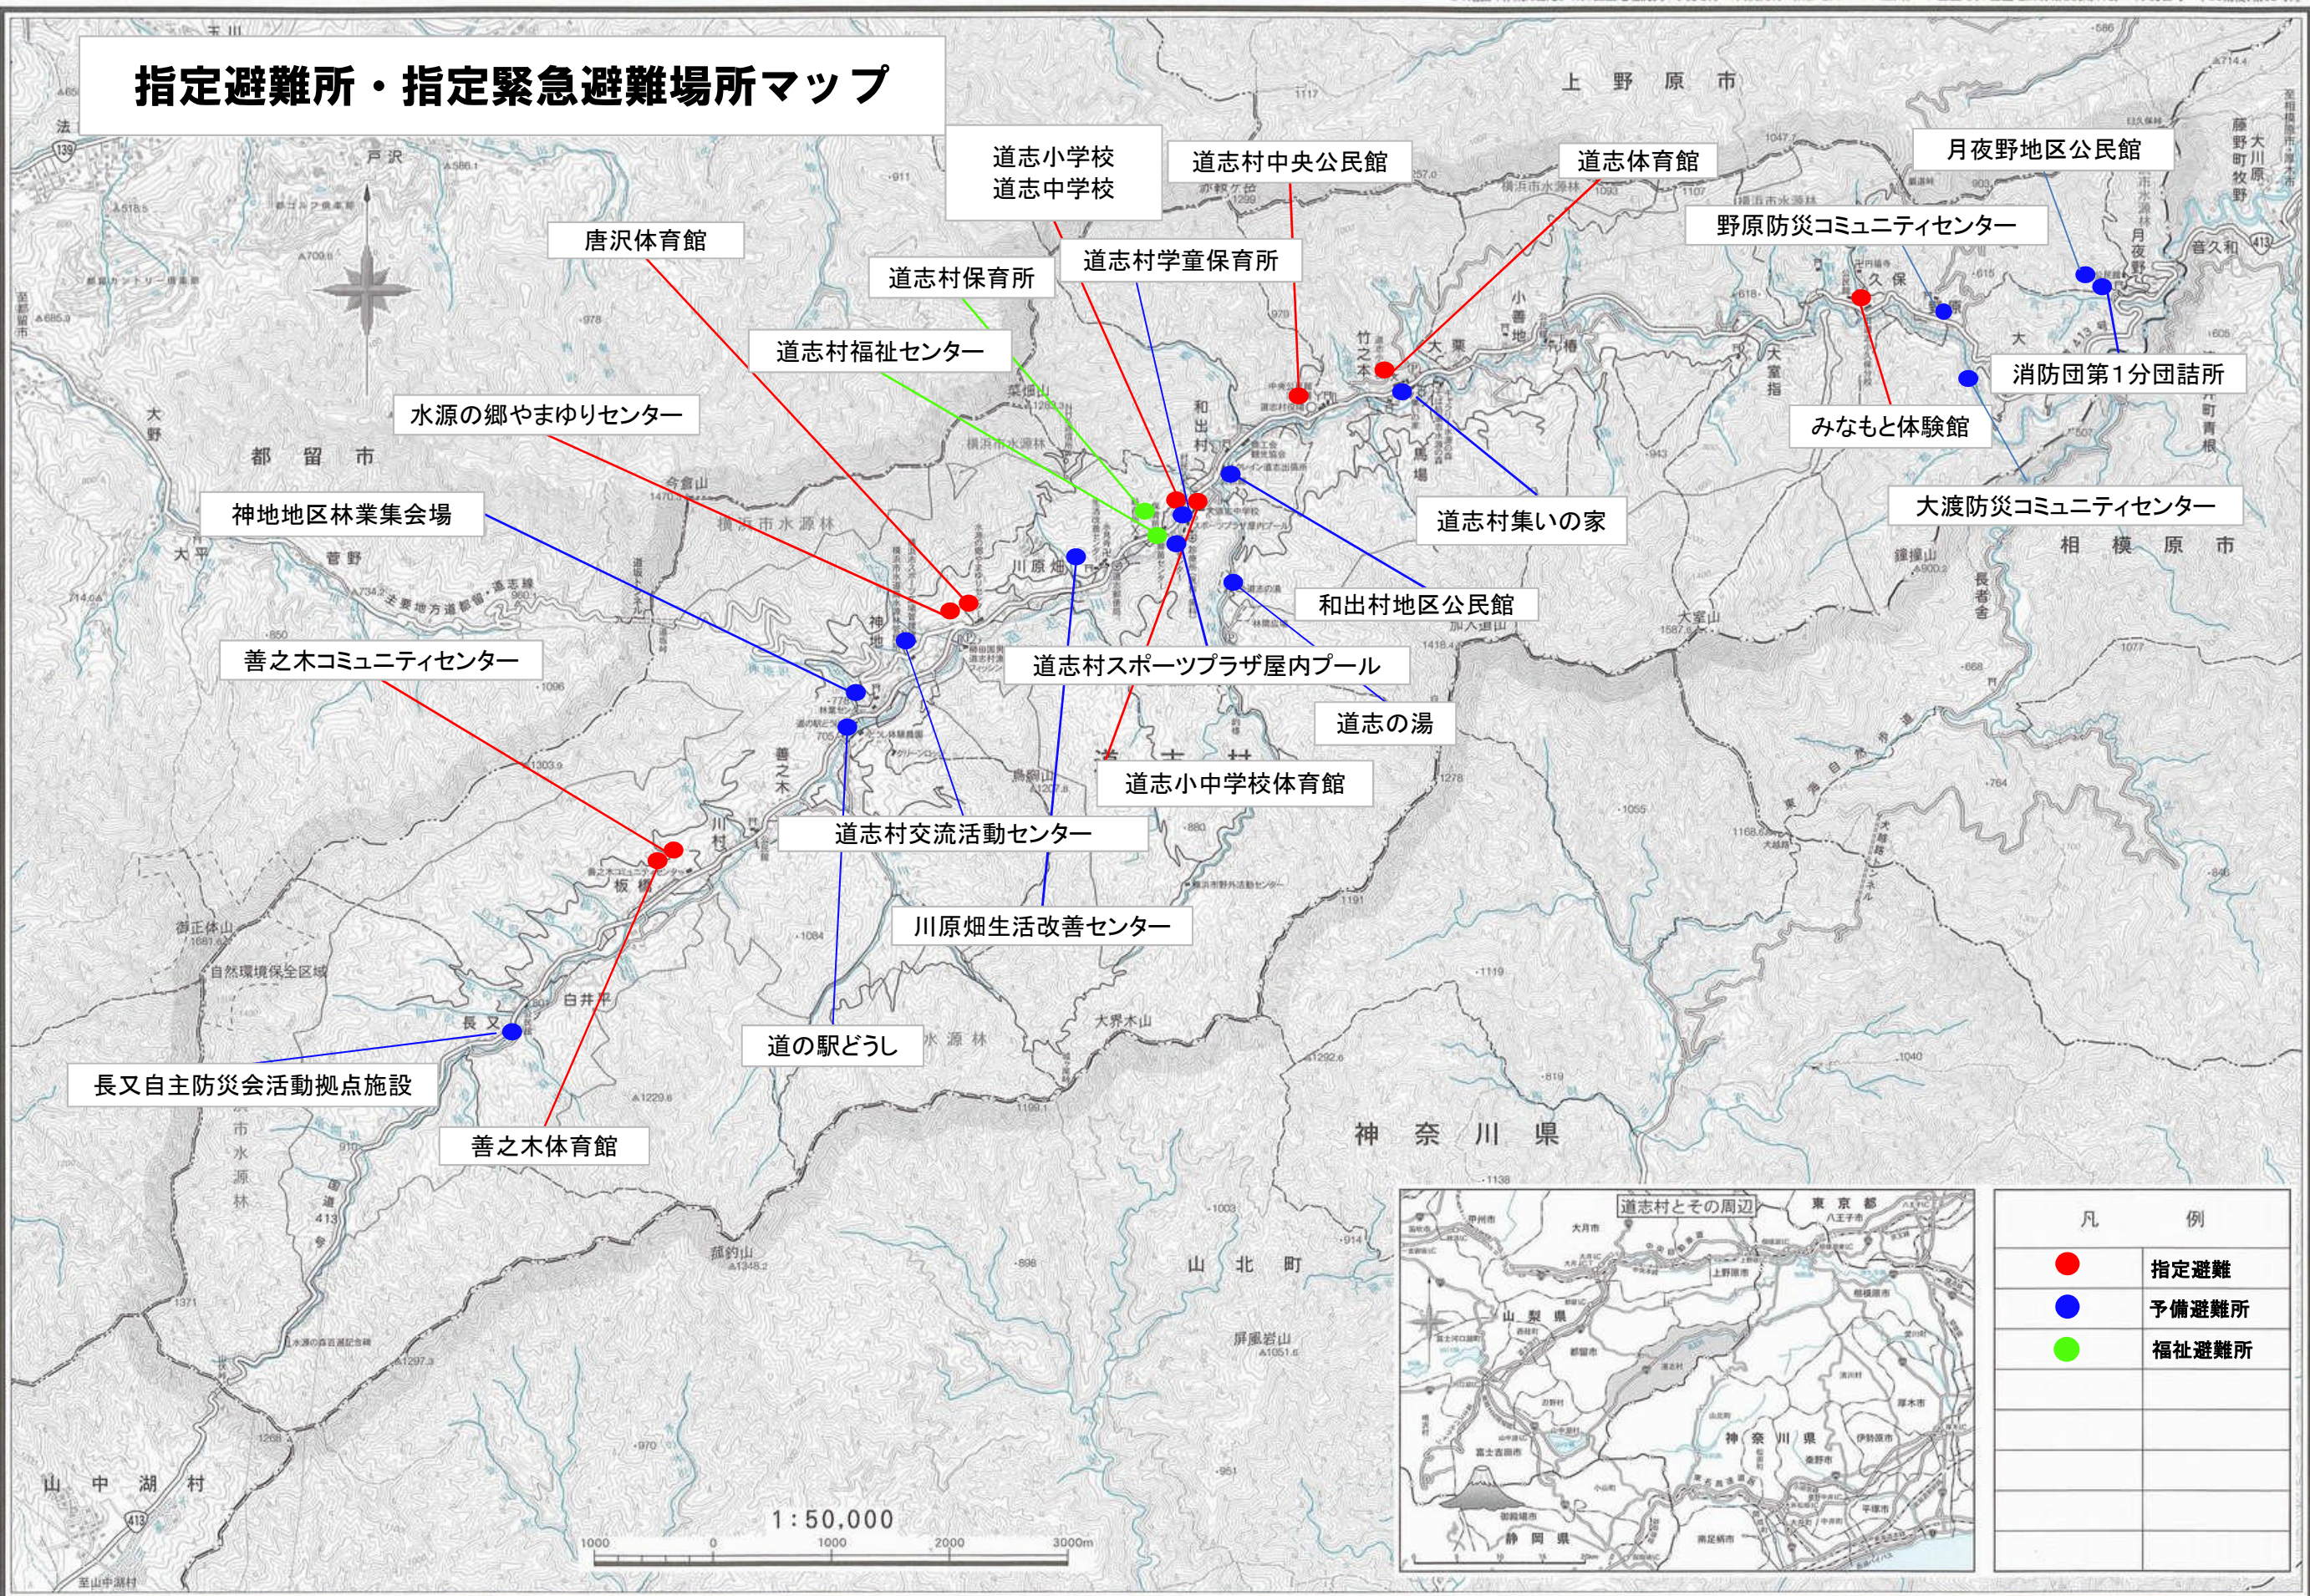

指定避難所・指定緊急避難場所マップ

道志小学校
道志中学校

道志村中央公民館

道志体育館

月夜野地区公民館

唐沢体育館

道志村保育所

道志村学童保育所

野原防災コミュニティセンター

水源の郷やまゆりセンター

道志村福祉センター

みなもと体験館

消防団第1分団詰所

神地地区林業集会場

道志村集いの家

大渡防災コミュニティセンター

善之木コミュニティセンター

道志村スポーツプラザ屋内プール

道志の湯

道志小中学校体育館

道志村交流活動センター

川原畑生活改善センター

長又自主防災会活動拠点施設

道の駅どうし